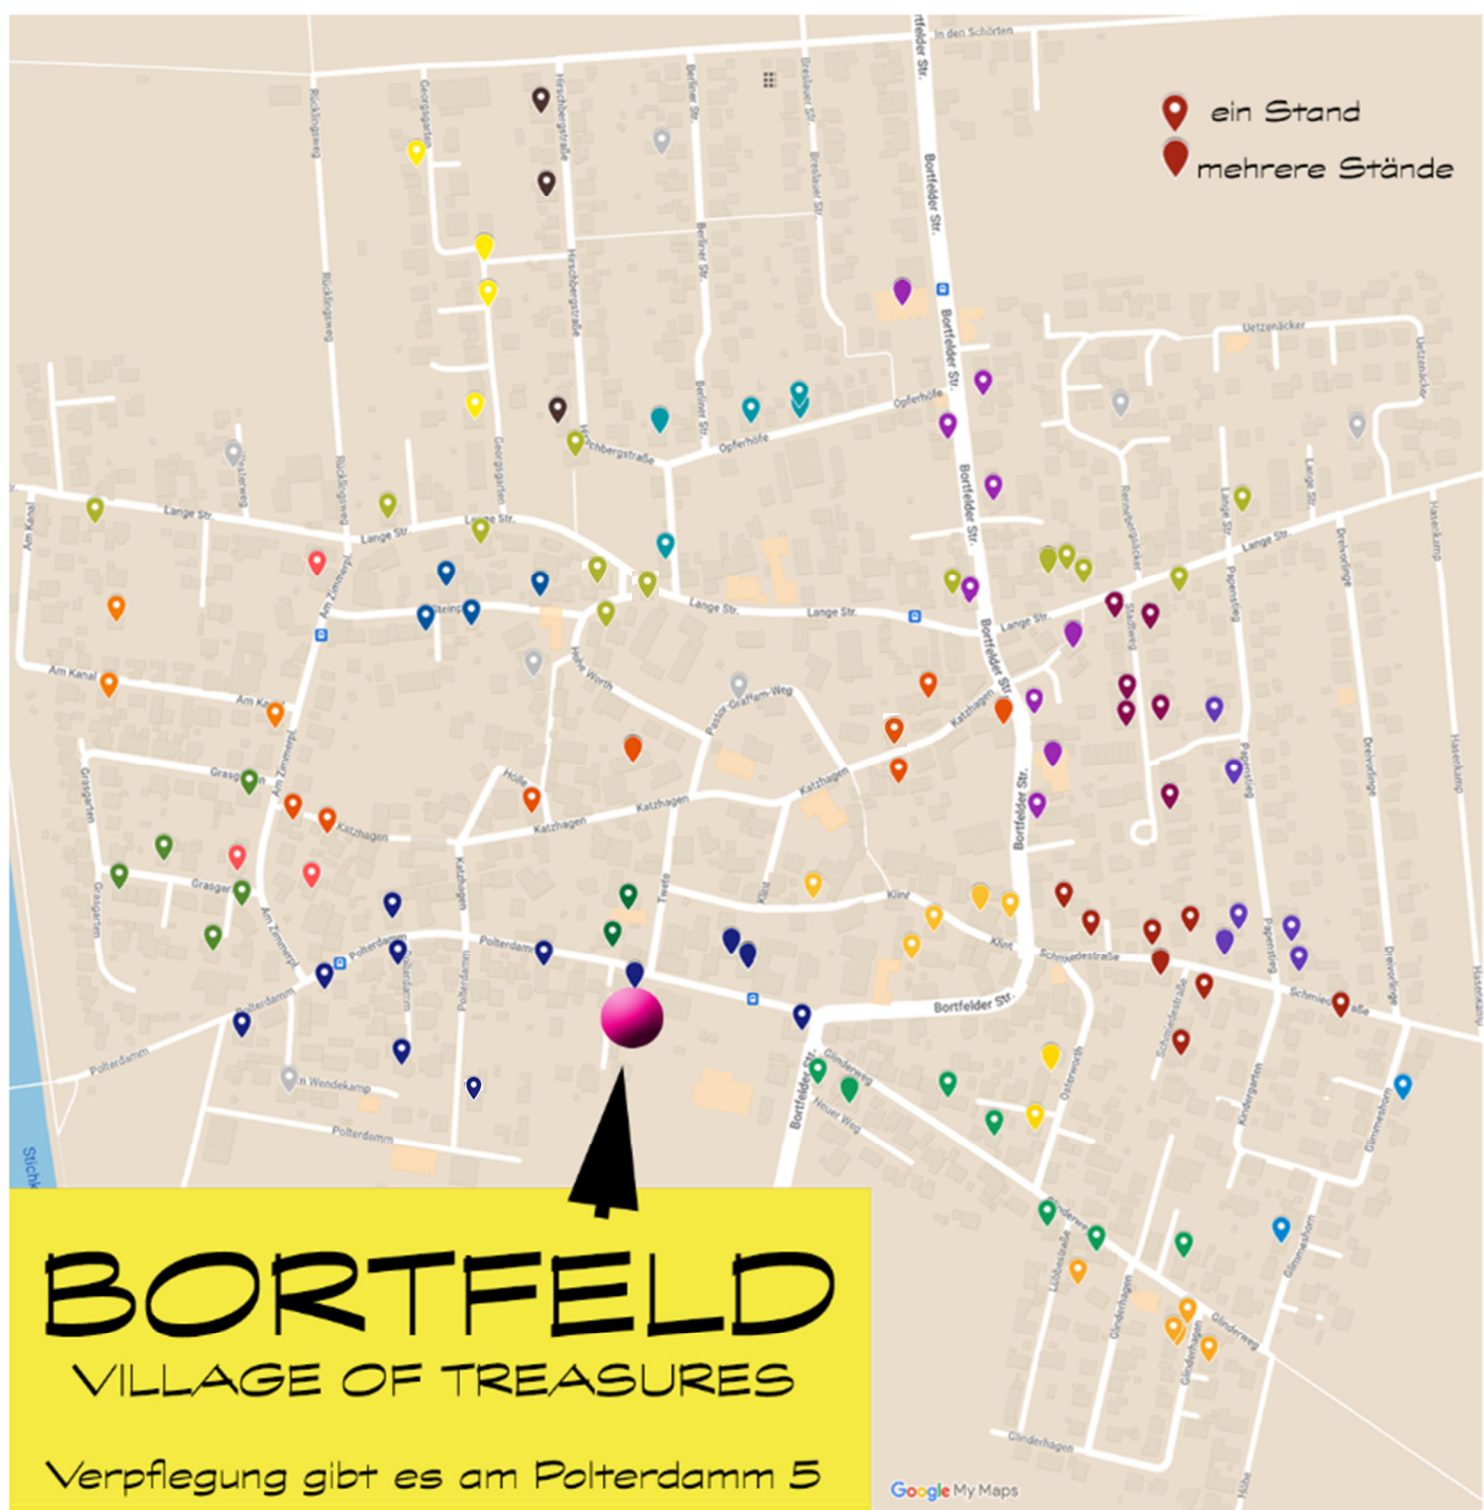

PUBLUS

LAGEPLAN DORFFLOHMARKT

ein Stand
 mehrere Stände

- Polterdamm (19)
- Bortfelder Str. (15)
- Katzhagen (12)
- Lange Str. (12)
- Schmiedestr. (10)
- Glinerweg (8)
- Papenstieg (7)
- Georgsgarten (6)
- Klint (6)
- Opferhöfe (6)
- Stadtweg (6)
- Glinerhagen (5)
- Grasgarten (5)
- Steinpaul (4)
- Am Kanal (3)
- Am Zimmerplatz (3)
- Hirschbergstr. (3)
- Osterworth (3)
- Glimmeshorn (2)
- Twete (2)
- Sonstiges/kein Wert (9)

BORTFELD
 VILLAGE OF TREASURES
 Verpflegung gibt es am Polterdamm 5

Google My Maps